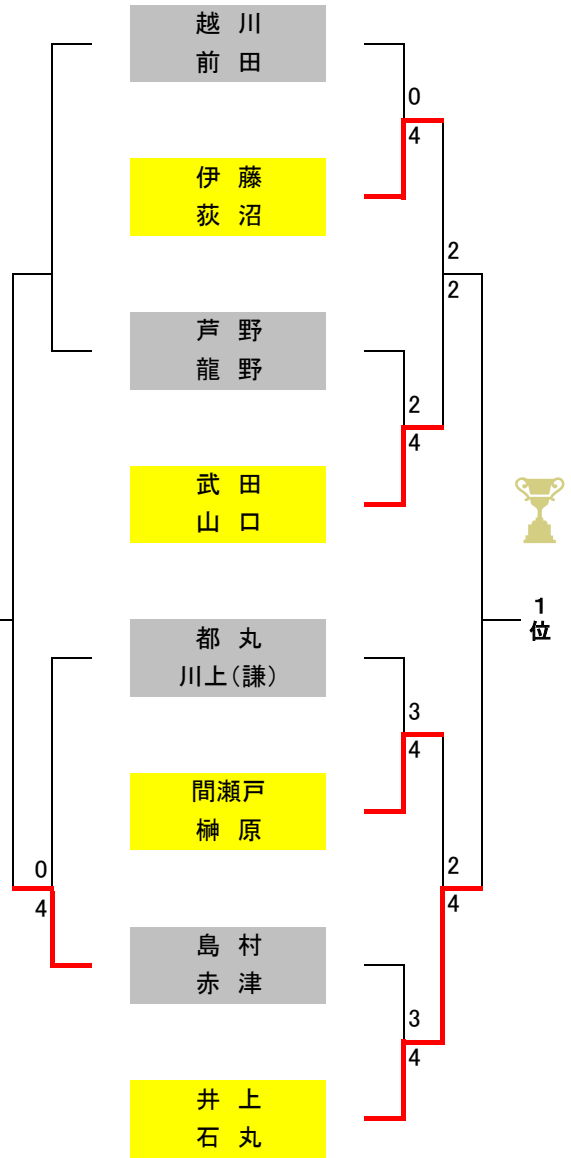

ダブルス リーグ予選 (シングルスA&B組)

A 組		武田 山口	都丸 川上(謙)	伊藤 萩沼	島村 赤津		勝敗	順位
1	武田 山口		○ 4 - 2	○ 4 - 1	× 0 - 4	8/7 -	2 - 1	3
2	都丸 川上(謙)	× 2 - 4		× 1 - 4	× 3 - 4	-	0 - 3	4
3	伊藤 萩沼	× 1 - 4	○ 4 - 1		○ 4 - 2	9/7 -	2 - 1	2
4	島村 赤津	○ 4 - 0	○ 4 - 3	× 2 - 4		10/7 -	2 - 1	1
5		-	-	-	-		-	

ダブルス リーグ予選 (シングルスC&D組)

B 組		芦野 龍野	間瀬戸 榊原	越川 前田	井上 石丸		勝敗	順位
1	芦野 龍野		× 1 - 4	○ 4 - 2	× 3 - 4	-	1 - 2	4
2	間瀬戸 榊原	○ 4 - 1		× 3 - 4	× 2 - 4	-	1 - 2	3
3	越川 前田	× 2 - 4	○ 4 - 3		○ 4 - 3	-	2 - 1	1
4	井上 石丸	○ 4 - 3	○ 4 - 2	× 3 - 4		-	2 - 1	2
5		-	-	-	-		-	

シングルス 決勝・順位決定トーナメント

リーグ予選 <各組3・4位>

リーグ予選 <各組1・2位>

12試合

13位

12試合

5位

12:00 試合開始
15:30 雨天中止

11位

3位

15位

7位